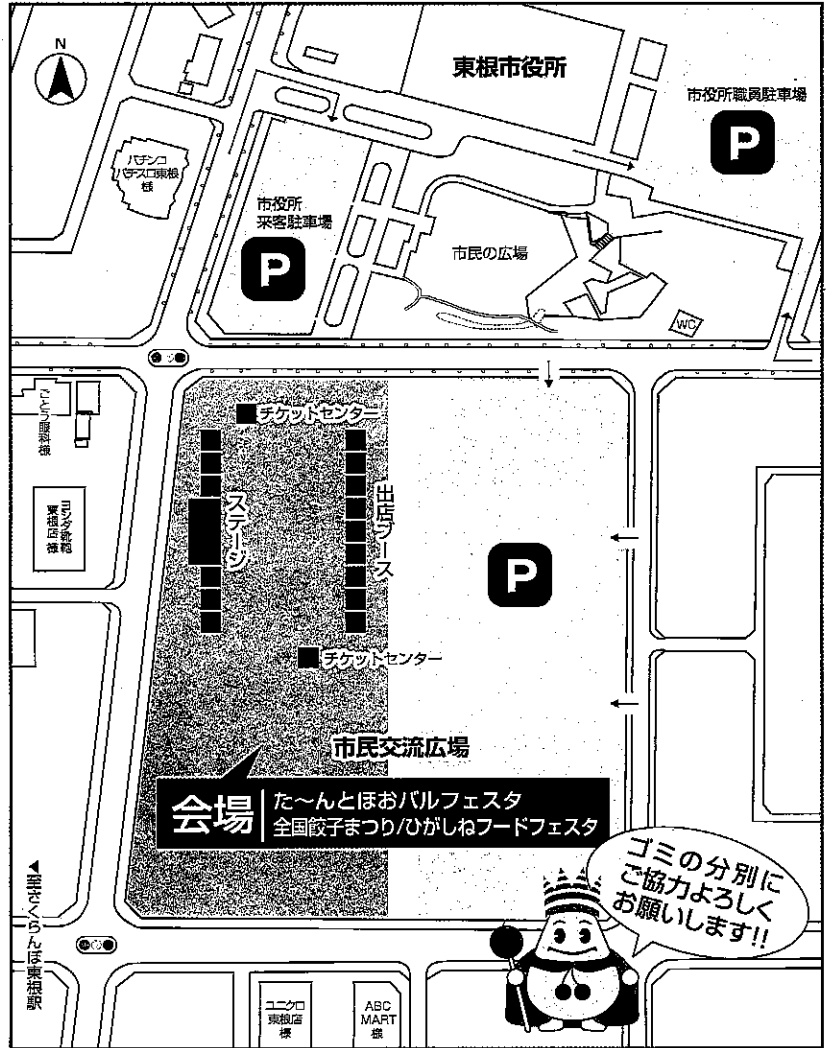

## 9月6日(土)

- 10:00 営業開始
- 12:00 お笑いライブ (1回目)  
U字工事・大西ライオン・爆笑コメディアンズ
- 13:30 ダンスステージ
- 15:00 お笑いライブ (2回目)  
U字工事・大西ライオン・爆笑コメディアンズ
- 17:30 ミュージックナイト  
市内団体・スペシャル餃子BAND・レディオサイエンス
- 20:30 営業終了

## 9月7日(日)

- 10:00 営業開始
- 11:30 お笑いライブ (1回目)  
5GAP・エハラマサヒロ・爆笑コメディアンズ
- 13:30 お笑いライブ (2回目)  
5GAP・エハラマサヒロ・爆笑コメディアンズ
- 15:00 営業終了

会場までJRさくらんぼ東根駅から徒歩約10分

\*会場周辺の道路は混雑が予想されます。公共交通機関をご利用いただくなど、混雑緩和にご協力をお願いいたします。  
\*会場周辺での路上駐車など、違法駐車はおやめ下さい。